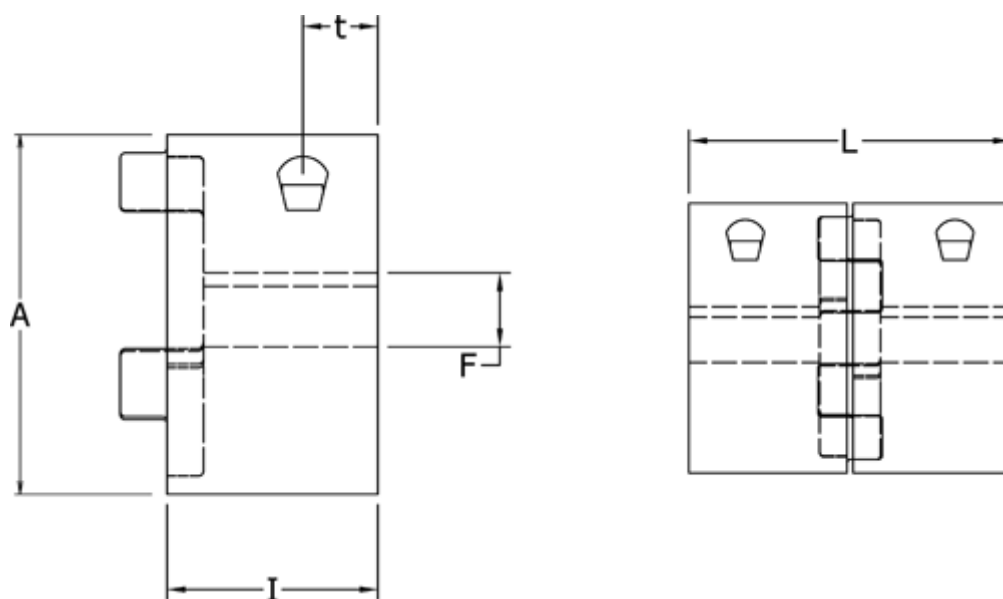

Varenummer: 3335014M011
Beskrivelse: Klemnav Klonex ES14
ALU Aluminium, Boring 11H7 mm

Mål

A = 30

F = 11

I = 11

L = 35

t = 5.5